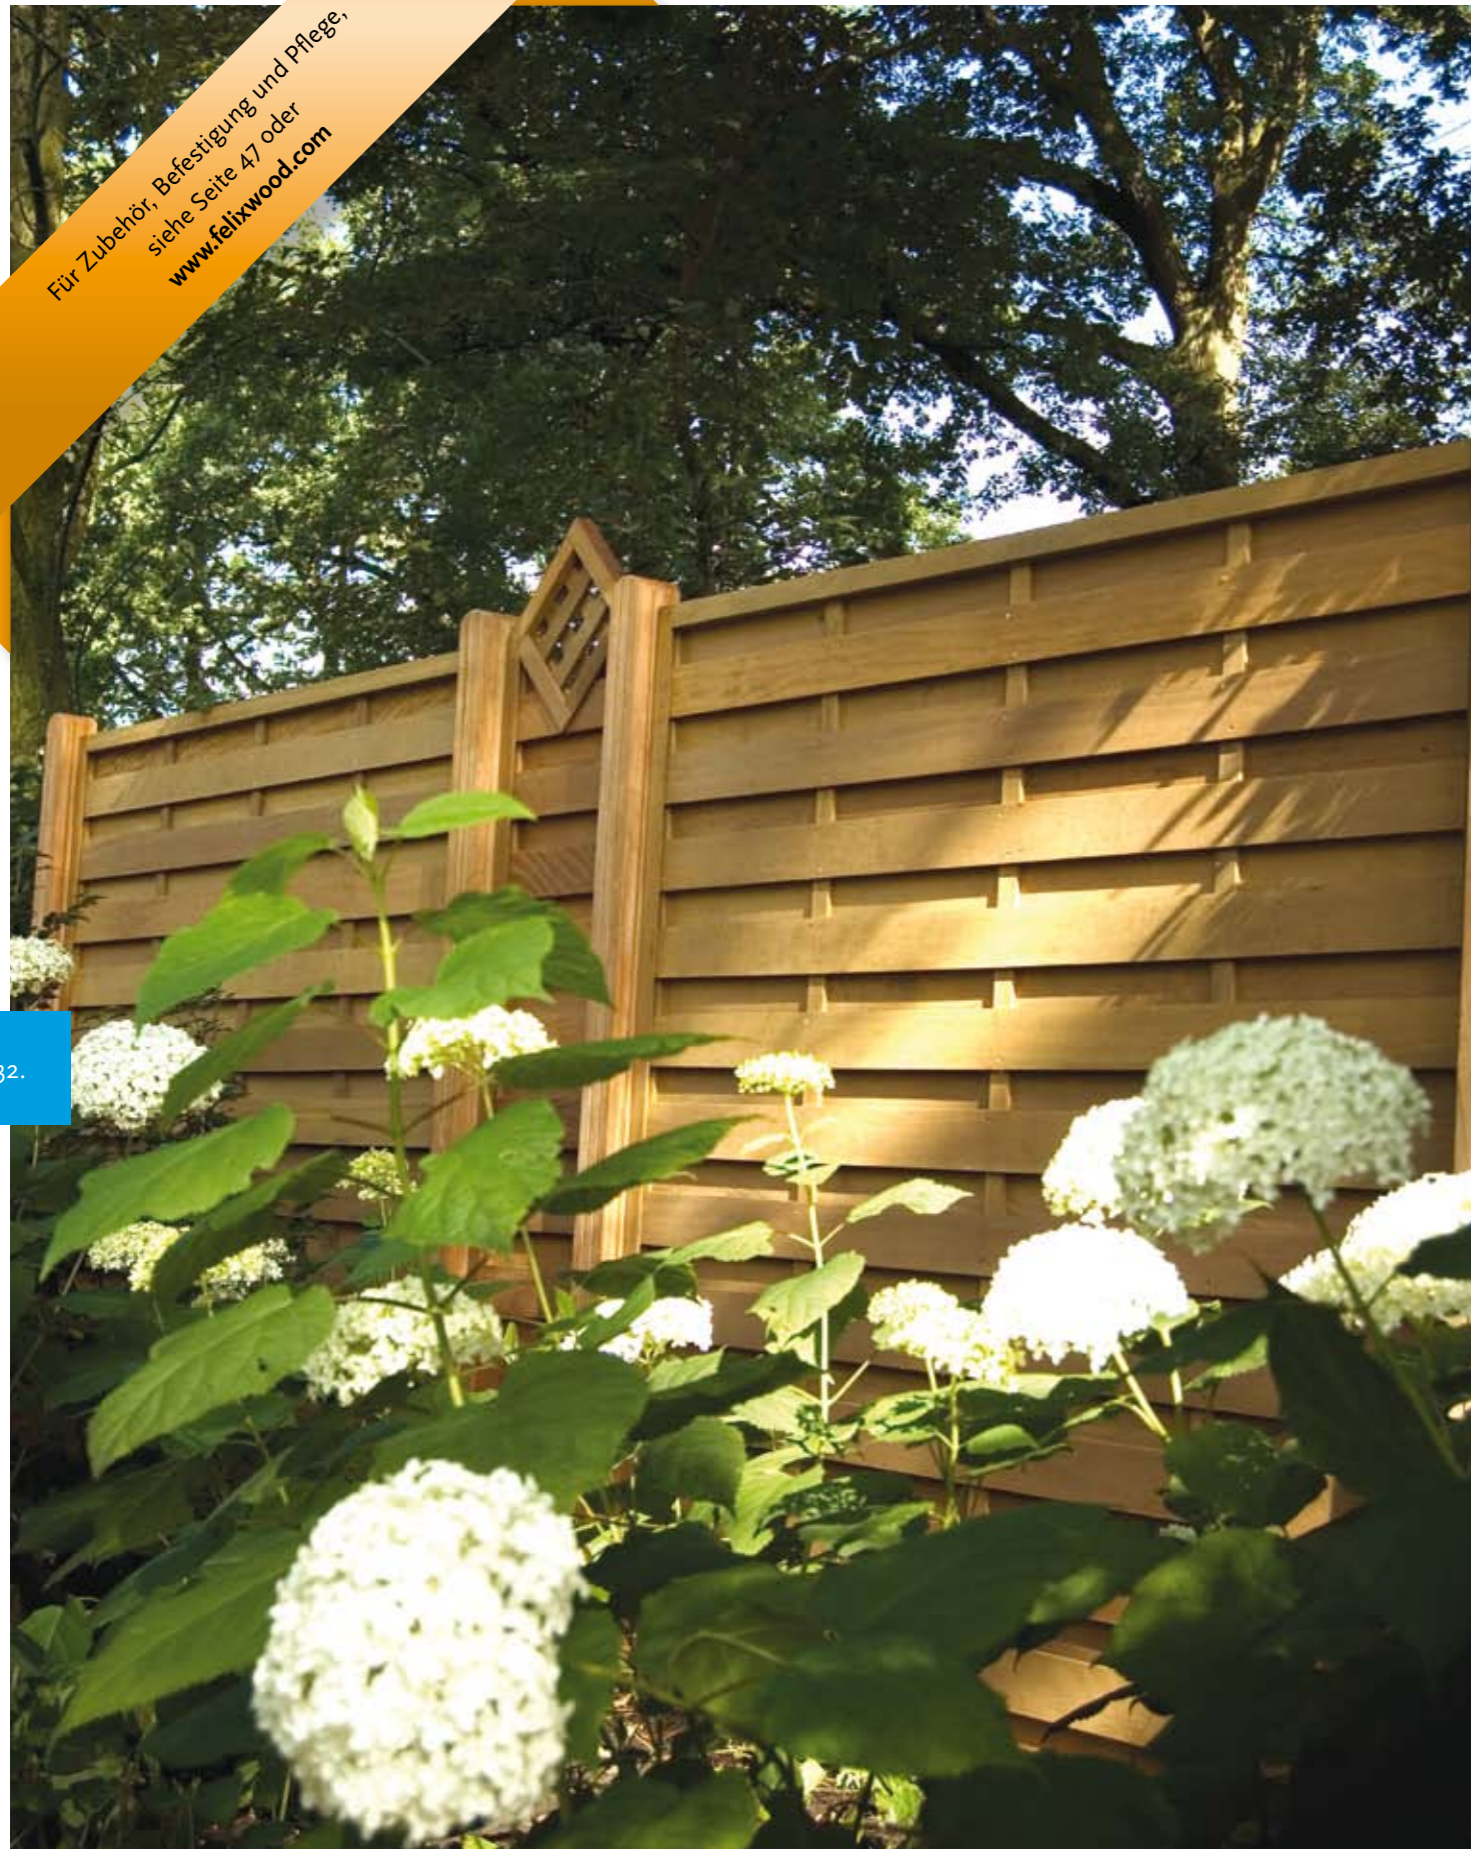

Für Zubehör, Befestigung und Pflege,
siehe Seite 47 oder
www.felixwood.com

Einzigartig und beeindruckend - verschafft Ihrem Garten eine außergewöhnlich Optik
Die Serie Select in der Holzart Itauba zeichnet sich durch eine besondere Optik, ein vielfältiges Farbspiel und eine hohe Stabilität aus. Eine außergewöhnliche Ergänzung bilden die Zäune in der Holzart Bangkirai. Hierbei wurden Holz und galvanisiertes Metall zu einem exklusiven Sichtschutz in beeindruckender Optik kombiniert.